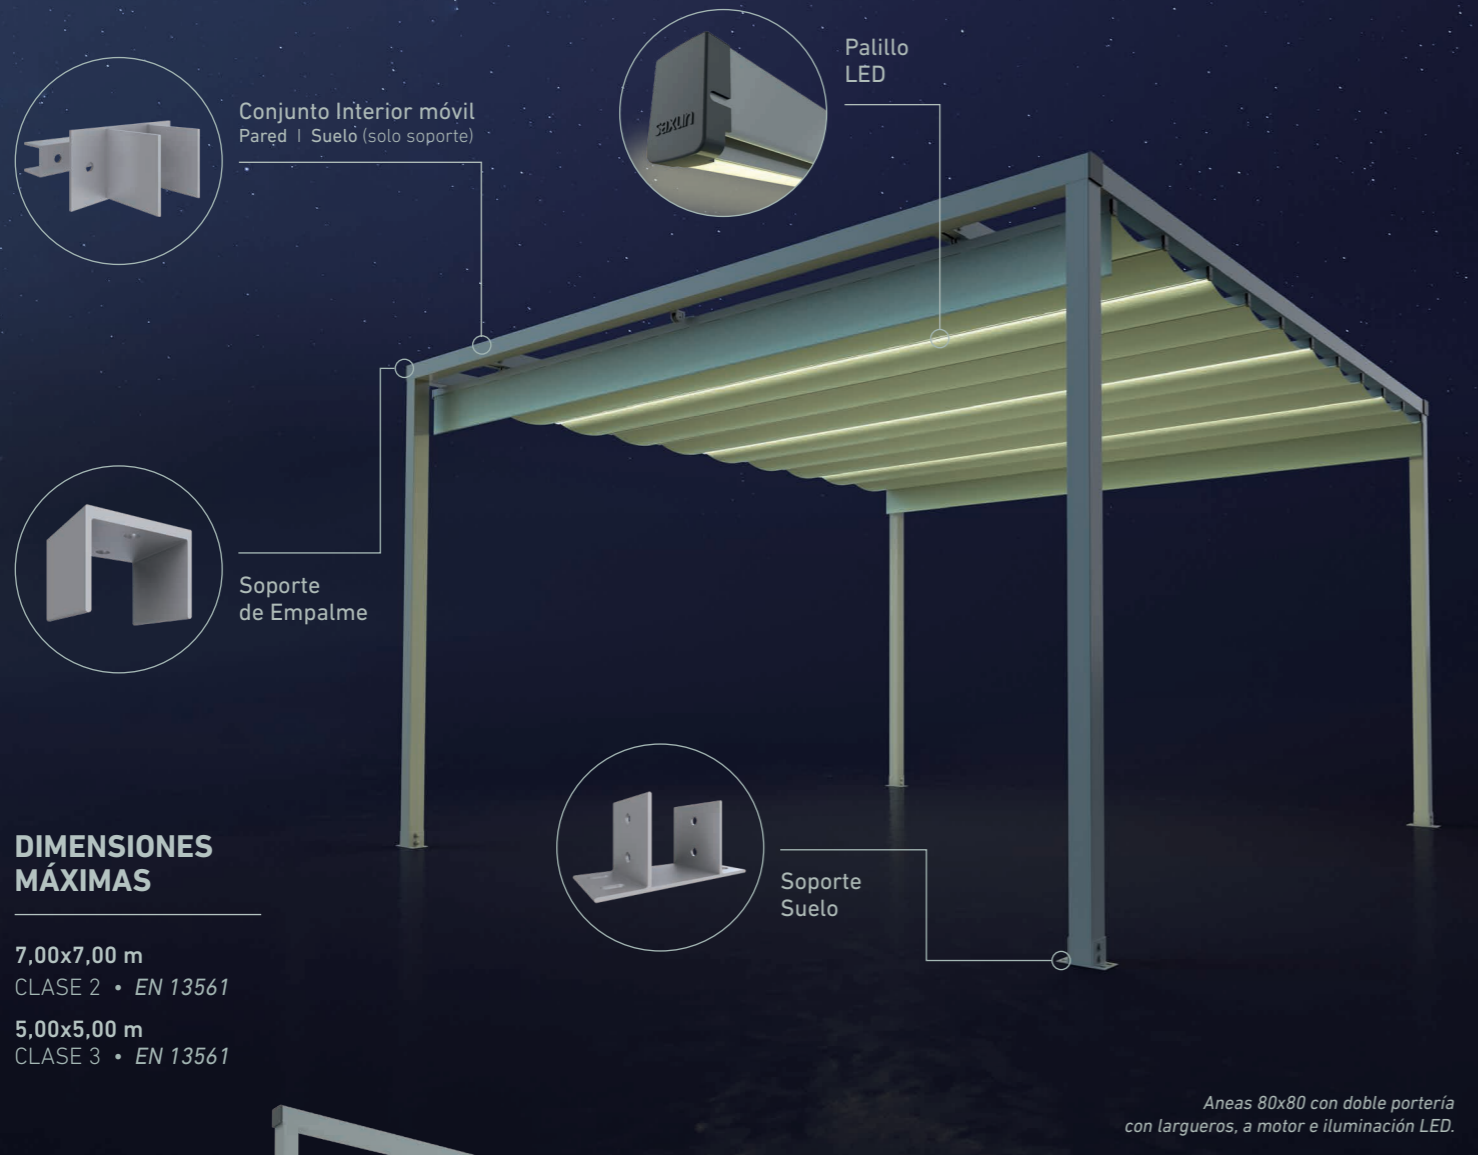

Diseñado con perfiles de 80x80, su instalación puede realizarse a través de su estructura autoportante o a modo de portería en fachada o forjado.

Las múltiples posibilidades de instalación y accionamiento manual, automatizado o domotizado, facilitan la vida a instaladores, trabajadores y usuarios.

Aneas 80x80 es un sistema de gran robustez y elegancia que permite alcanzar una salida y una línea de **hasta 7 metros** sin necesidad de soportes intermedios.

RESISTENCIA AL VIENTO

Aneas 80x80 ofrece las máximas prestaciones incluso en días de vientos moderado, pudiendo soportar fuerzas hasta de **clase 3** para unas dimensiones de **5,00x5,00 m.**

GRANDES VENTAJAS PARA EL INSTALADOR

Los nuevos perfiles y accesorios que permite Aneas 80x80 aportan una **gran comodidad y adaptación al lugar de instalación**, facilitando el trabajo al profesional.

LA ILUMINACIÓN PERFECTA

La palillería de este nuevo sistema de Saxun integra **iluminación LED**.

De este modo, aseguramos el disfrute del espacio en un ambiente de total confort cuando cae la noche.

DIMENSIONES MÁXIMAS

7,00x7,00 m
CLASE 2 • EN 13561