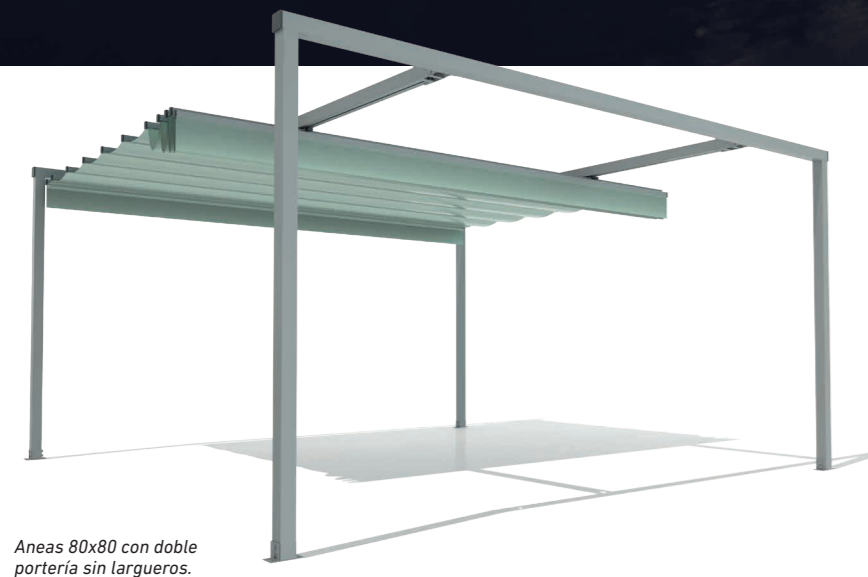

Aneas 80x80 es un sistema de gran robustez y elegancia que permite alcanzar una salida y una línea de **hasta 7 metros** sin necesidad de soportes intermedios.

RESISTENCIA AL VIENTO

Aneas 80x80 ofrece las máximas prestaciones incluso en días de vientos moderado, pudiendo soportar fuerzas hasta de **clase 3** para unas dimensiones de **5,00x5,00 m.**

La palillería de este nuevo sistema de Saxun integra **iluminación LED**.

De este modo, aseguramos el disfrute del espacio en un ambiente de total confort cuando cae la noche.

DIMENSIONES MÁXIMAS

7,00x7,00 m
CLASE 2 • EN 13561

5,00x5,00 m
CLASE 3 • EN 13561

Aneas 80x80 con doble portería con largueros, a motor e iluminación LED.

Aneas 80x80 con doble portería sin largueros.

ROBUSTO Y ELEGANTE

Sus líneas rectas y elegantes, así como las múltiples posibilidades de lacado y elección de lona, se adaptarán a cualquier estilo arquitectónico y decorativo.

CONFIGURACIONES

ENTRE PAREDES

Opción **ideal para patios o jardines** que cuentan con bases de fijación como paredes y persiguen la creación de ambientes integrados y equilibrados.

Está conformada por unos perfiles longitudinales unidos al soporte de fijación y otros perfiles transversales que unen ambos lados.