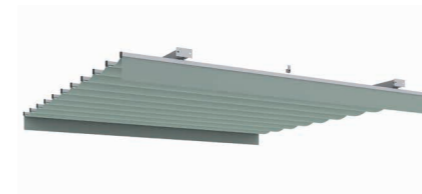

Aneas 80x80 es un sistema de gran robustez y elegancia que permite alcanzar una salida y una línea de **hasta 7 metros** sin necesidad de soportes intermedios.

RESISTENCIA AL VIENTO

Aneas 80x80 ofrece las máximas prestaciones incluso en días de vientos moderado, pudiendo soportar fuerzas hasta de **clase 3** para unas dimensiones de **5,00x5,00 m.**

5,00x5,00 m
CLASE 3 • EN 13561

Aneas 80x80 con doble portería con largueros, a motor e iluminación LED.

Aneas 80x80 con doble portería sin largueros.

ROBUSTO Y ELEGANTE

Sus líneas rectas y elegantes, así como las múltiples posibilidades de lacado y elección de lona, se adaptarán a cualquier estilo arquitectónico y decorativo.

CONFIGURACIONES

ENTRE PAREDES

Opción **ideal para patios o jardines** que cuentan con bases de fijación como paredes y persiguen la creación de ambientes integrados y equilibrados.

Está conformada por unos perfiles longitudinales unidos al soporte de fijación y otros perfiles transversales que unen ambos lados.